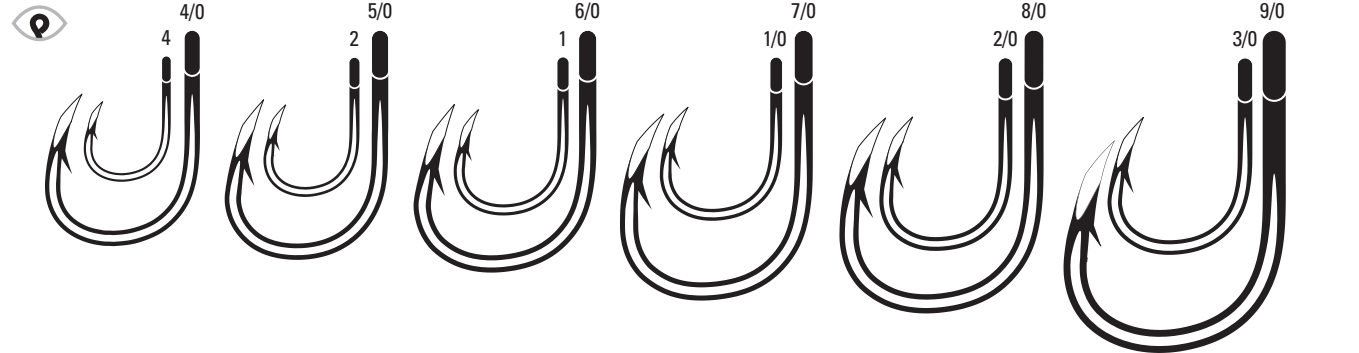

<b>TK7R</b>	Platinum Black	2, 1, 1/0, 2/0, 3/0, 4/0
-------------	----------------	--------------------------

**TK8** Extreme Live Bait HD, Heavy Wire, Non-Offset, Ringed Eye, Forged Shank

<b>TK8</b>	Platinum Black	4, 2, 1, 1/0, 2/0, 3/0, 4/0, 5/0, 6/0, 7/0, 8/0, 9/0
------------	----------------	--