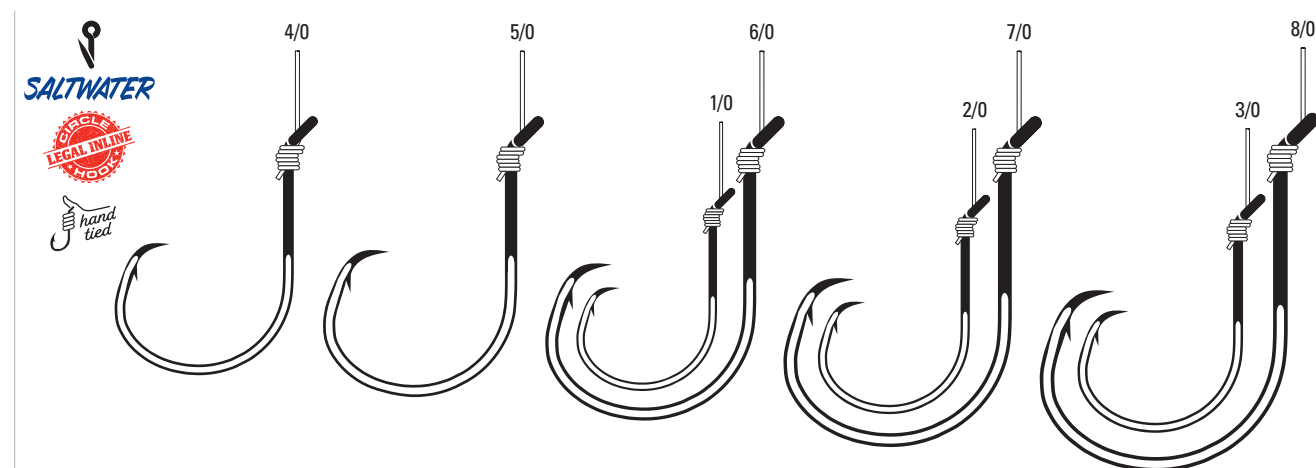

L800C2H Inline Circle Octopus, Striper Snell, Mono, 36" Line Length, Forged Shank

L800C2H	Platinum Black	1/0, 2/0, 3/0, 4/0, 5/0, 6/0, 7/0, 8/0