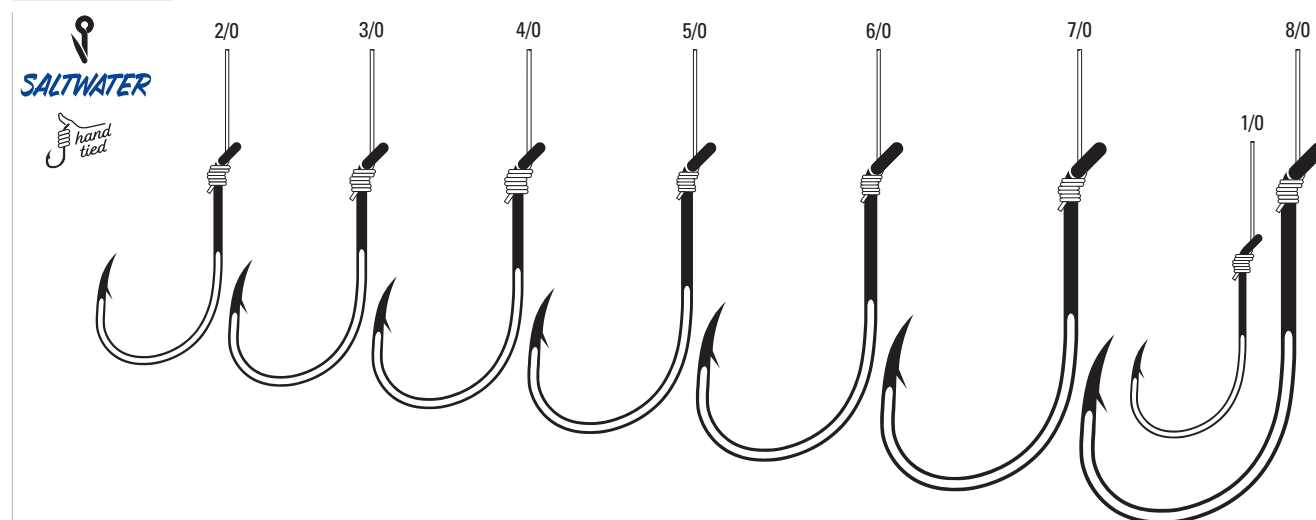

**L800** Octopus, Snell, Mono, 36" Line Length, Forged Shank

<b>L800</b>	Platinum Black	1/0, 2/0, 3/0, 4/0, 5/0, 6/0, 7/0, 8/0
-------------	----------------	--

**L800C2H** Inline Circle Octopus, Striper Snell, Mono, 36" Line Length, Forged Shank